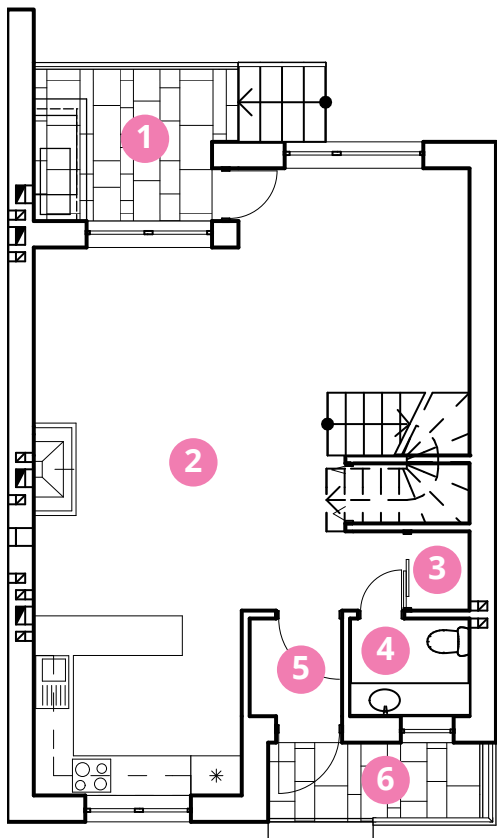

Будинок типу **A**

ЗАГАЛЬНА ПЛОЩА

120 м²

ПЛОЩА ДІЛЯНКИ

1,5-2,5 сотки

Оригінальний котедж з елементами лофту для вашої родини, має 2 поверхи з великими вікнами та горіщем. Поруч з будинком передбачене паркомісце для вашого авто, а також власний внутрішній дворик.

Перший поверх **51,76 м²**

1.	Тераса	6,77 м²
2.	Кухня-студія	45,95 м²
3.	Комора	1,05 м²
4.	Санвузол	2,68 м²
5.	Тамбур	2,07 м²
6.	Тераса	3,84 м²

Другий поверх **59,98 м²**

1.	Тераса	4,68 м²
2.	Спальня	24,13 м²
3.	Санвузол	6,51 м²
4.	Коридор	4,61 м²
5.	Спальня	12,28 м²
6.	Спальня	12,45 м²

Горище **20,90 м²**