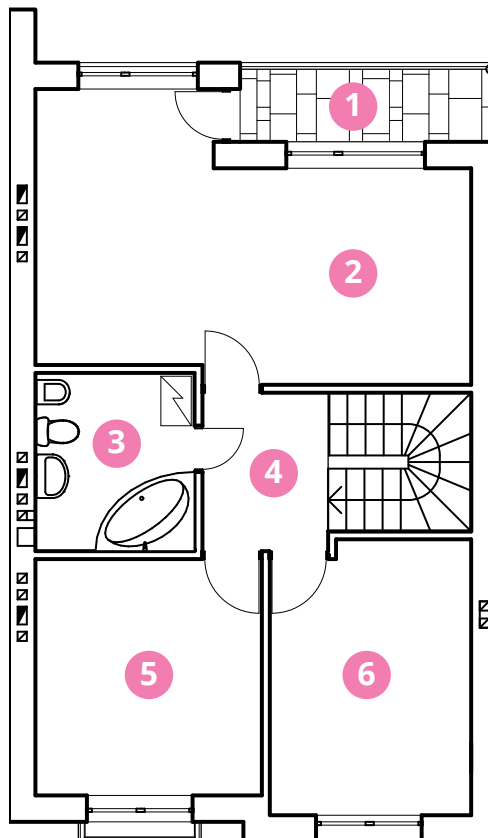

Будинок типу **A**

ЗАГАЛЬНА ПЛОЩА

120 м²

ПЛОЩА ДІЛЯНКИ

1,5-2,5 сотки

Оригінальний котедж з елементами лофту для вашої родини, має 2 поверхи з великими вікнами та горіщем. Поруч з будинком передбачене паркомісце для вашого авто, а також власний внутрішній дворик.

Перший поверх **51,76 м²**

1.	Тераса	6,77 м²
2.	Кухня-студія	45,95 м²
3.	Комора	1,05 м²
4.	Санвузол	2,68 м²
5.	Тамбур	2,07 м²
6.	Тераса	3,84 м²

Другий поверх **59,98 м²**

1.	Тераса	4,68 м²
2.	Спальня	24,13 м²
3.	Санвузол	6,51 м²
4.	Коридор	4,61 м²
5.	Спальня	12,28 м²
6.	Спальня	12,45 м²

Горище **20,90 м²**